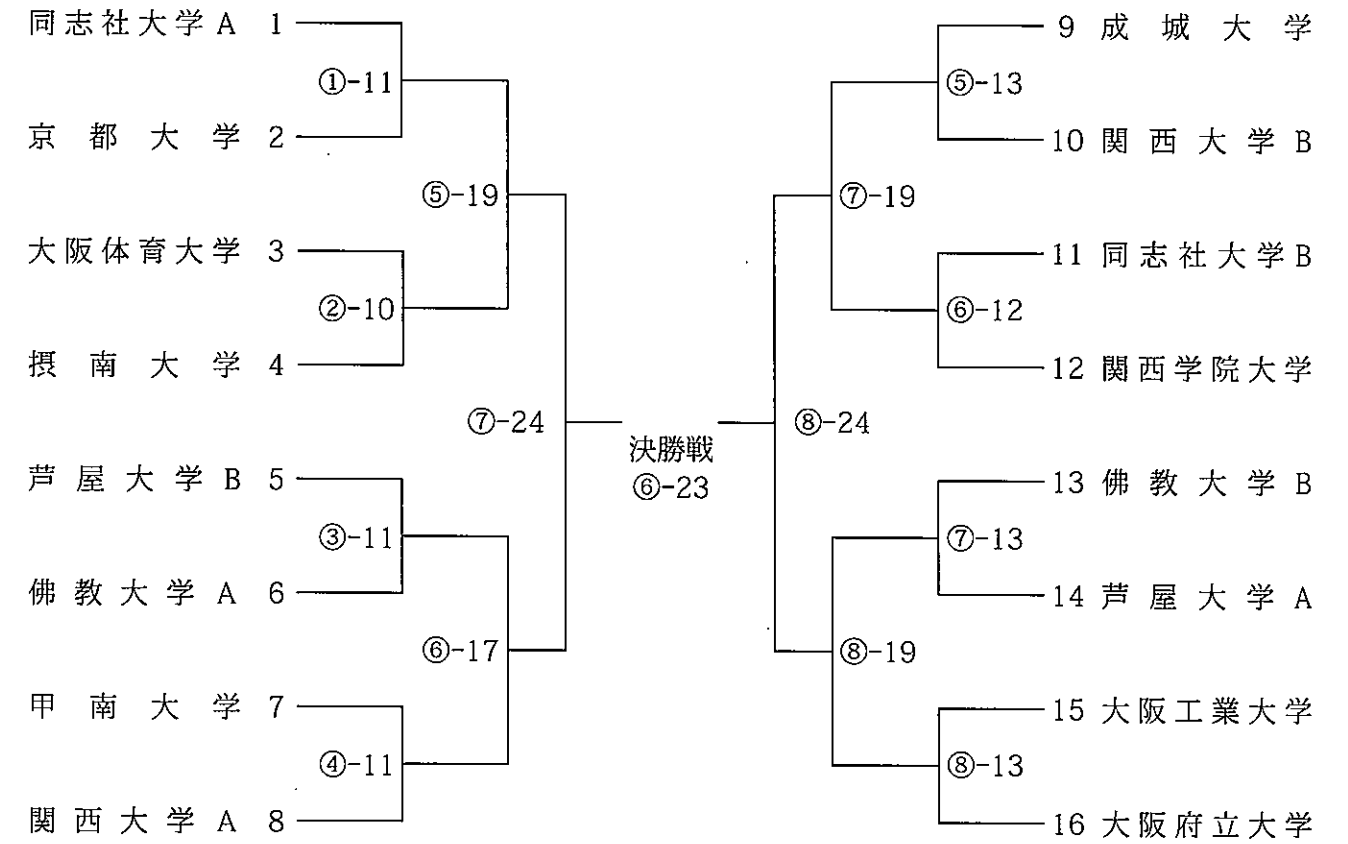

女子2部組合せ

女子3部組合せ

男子若手組合せ

女子若手リーグ組合せ

大阪体育大学	1	①	1-2	①-12
滋賀大学	2	②	3-4	①-13
園田学園女子大学	3	③	1-3	①-14
大阪府立大学	4	④	2-4	①-15
		⑤	1-4	①-16
		⑥	2-3	①-17